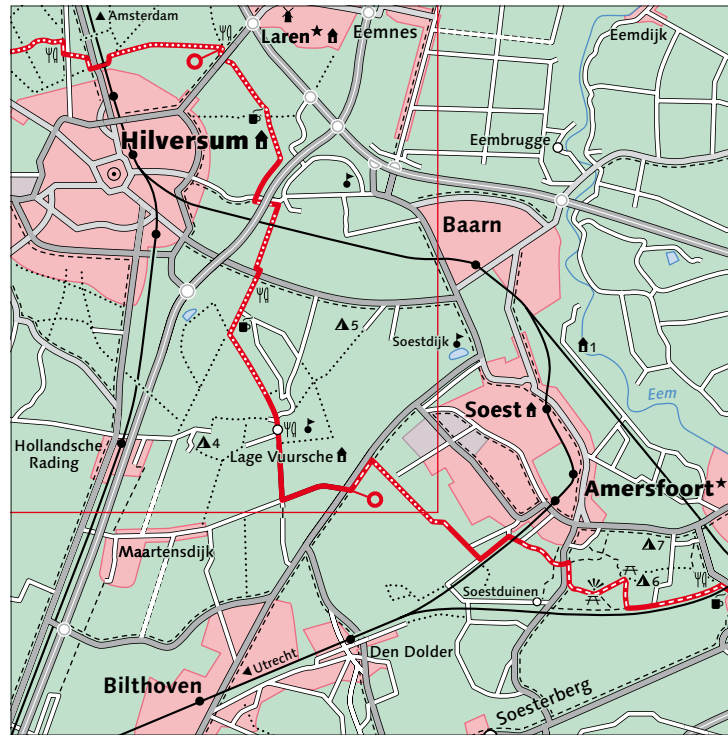

p. 120

13,1 Moet 13,7 zijn.

p. 122

2,0 ⬆.

p. 123

13,7 ⬆.

**p. 127**6,4 Moet 6,8 zijn.
Alle afstanden daarna op deze
pagina ook + 0,4 km.**p. 130**4,7 Bij 2e stopl. ↖ ri. Heidelberg,
dan meteen →: Huttenstraße.**p. 132**3,9 In bocht ↖ (voetpad),
voor spoorlijn bocht naar rechts,
dan 1e ↖.**p. 135**