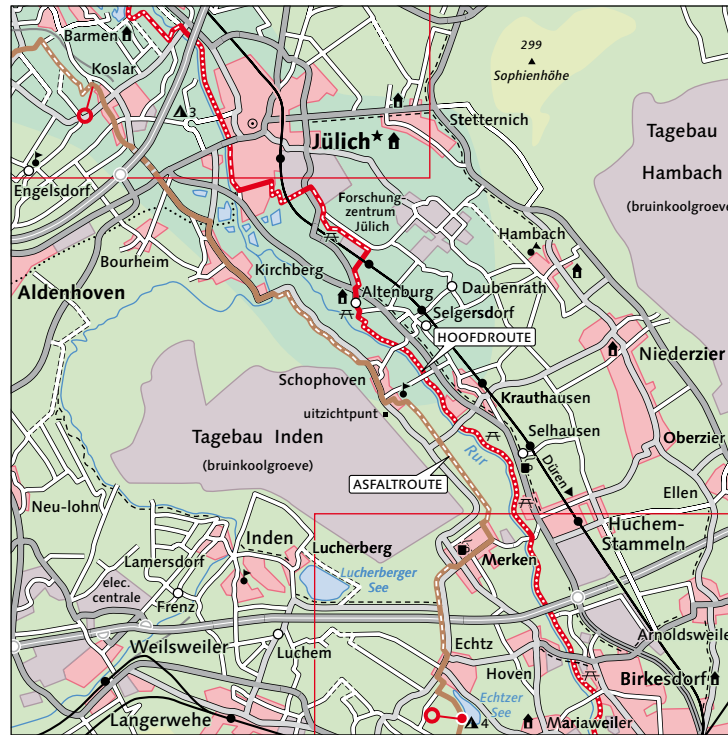

Zie ook kaart hiernaast.

1. 0,9 [▲6: ←: Rathausstraße. 1,2 km.]
   1,6 Einde weg →,
   dan onder viaduct door.
   800 m 🚗.
   2,2 Op splitsing ↗, **!! dan vrw. over.**
   3,8 Einde weg →.
   3,9 **Kirchberg.**
   5,7 Haakse bocht naar links.
   8,5 **Schophoven.**
   ↕.
   9,4 5e ←: Gut Müllenark 🚦.
   9,7 2e →.
   11,0 **!! Voorrangsweg over.**
   13,0 Na bocht 1e ←: Reginastraße.
   Merken 🚦. 🚦.
   13,3 Einde weg ↘ (🚲 Düren).
   13,8 Voorrangsweg over.
   14,1 Voorrangsweg over. [🚦: even →.]
   14,4 ↕.
   15,2 ↕, dan over viaduct.
   15,9 **Echtz.** 🚦. 🚦. 🚦.
   Einde weg →.
   16,6 2e ←, 1e →, 1e ←
   (3x ri. Badesee Echtz).
   17,8 [▲7: na brug ←. 250 m.]

Veranderingen in asfaltroute (terugweg)

Het dorp Pier is opgeofferd aan de Bruinkoolgroeve. Daarom loopt de route op p. 159 van Echtz tot Schophoven nu anders:

Zie ook kaart hiernaast.

1. 0,8 **Echtz.** 🚦. 🚦. 🚦.
   1e →: Seestraße, dan ↗.
   1,7 In bocht ↖ ri. Merken.
   2,4 Na viaduct ↕ (linksom ronden).
   3,4 ↕.
   Merken. 🚦.
   3,7 Voorrangsweg over. [🚦: even ←.]
   4,0 Voorrangsweg over.
   4,4 In bocht ↙ (🚲 Jülich).
   4,8 Einde weg →: Andreasstraße.
   6,8 **!! Voorrangsweg over.**
   7,8 **Schophoven** 🚦.
   8,0 1e ←: Gut Müllenark 🚦.
   8,3 Einde weg → voorrangsweg op.
   9,2 ↕.
   12,0 Haakse bocht nr. rechts (ri. Jülich).
   12,3 **Kirchberg.**
   13,8 Na dorp 2e asfaltweg ←
   (meteen na 🚲 Aldenhoven).
   15,3 **!! Voorrangsweg over.**
   800 m 🚗.
   15,8 Onder viaduct door, na 100 m ←.
   16,3 **Koslar.** 🚦.
   16,8 [▲6: →: Rathausstraße. 1,2 km.]
   17,7 Na nr. 185 ←, dan in bocht ↗.

kaart 159 (asfaltroute in etappe 4-5)